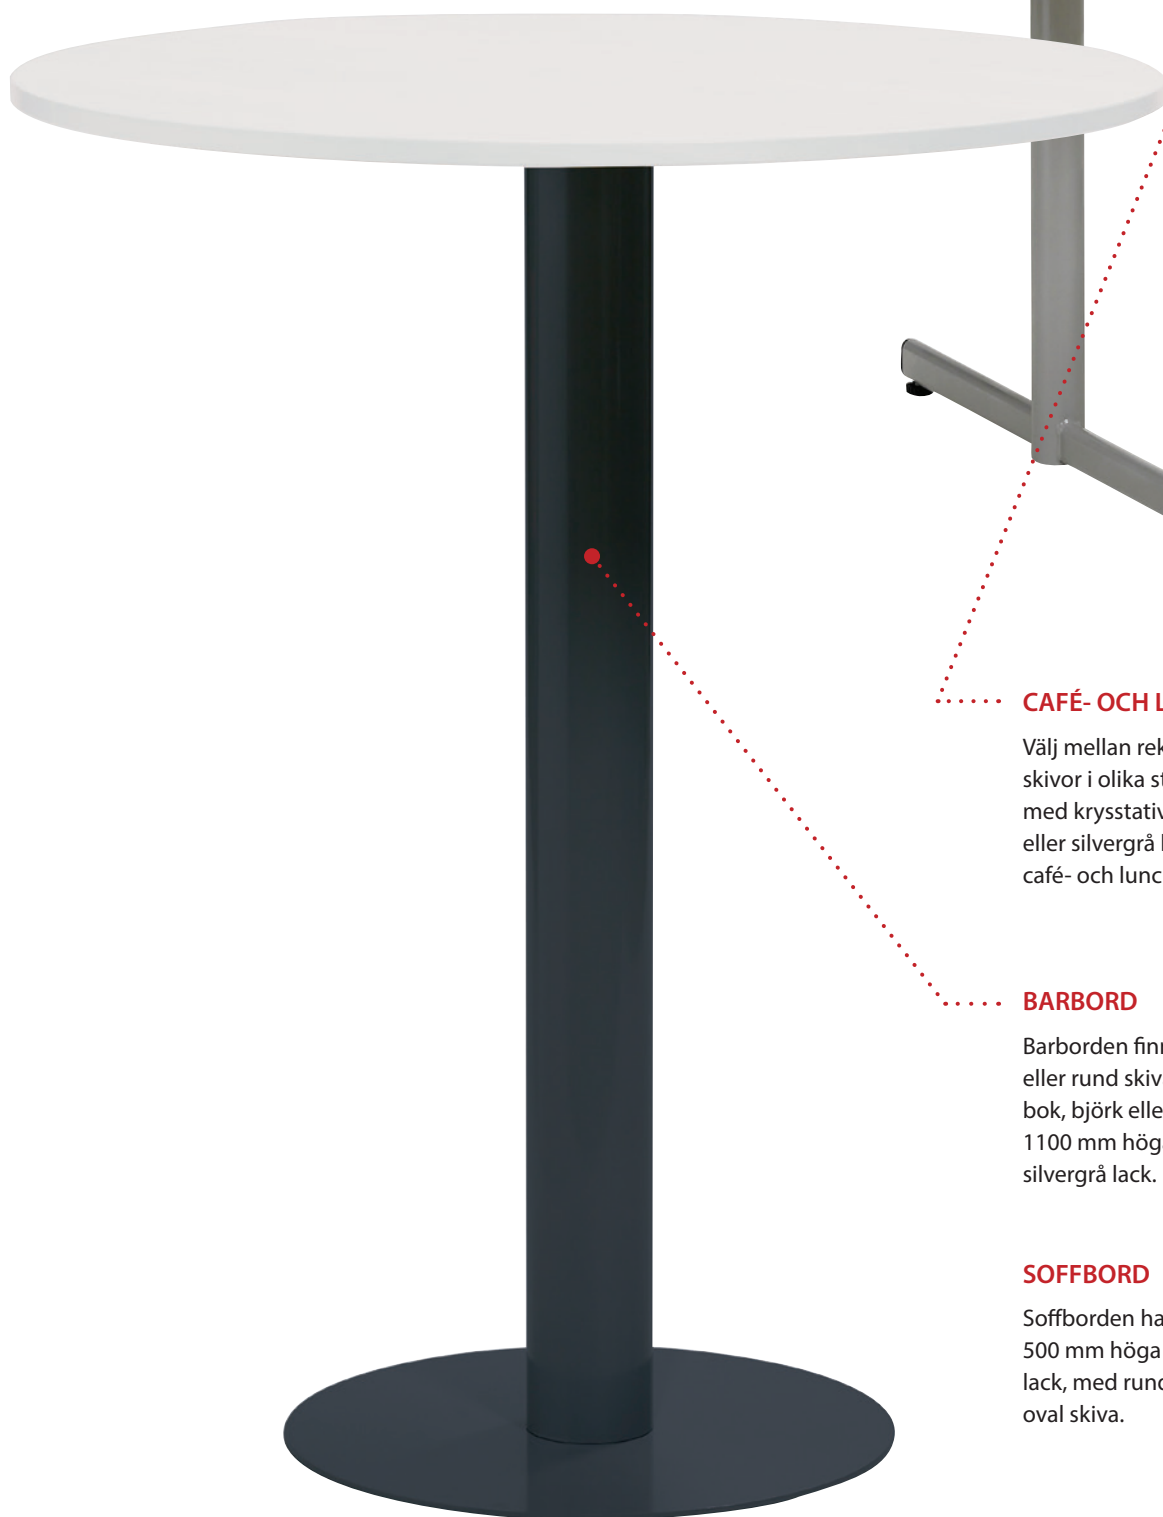

LANABDESIGN

| ÖVRIGA BORD |

| ÖVRIGA BORD |

Bord till lunchrummet, soffbord till sittgruppen eller barbord för snabba möten. Vårt sortiment av övriga bord är brett och varierat för att passa de flesta kontorsmiljöer och ändamål.

CAFÉ- OCH LUNCHRUMSBORD

Välj mellan rektangulära eller runda skivor i olika storlekar tillsammans med krysstativ eller pelarstativ i svart eller silvergrå lack. Höjden på våra café- och lunchrumsbord är 720 mm.

BARBORD

Barborden finns som rektangulär eller rund skiva i våra standardfärger bok, björk eller vit. Pelarstativen är 1100 mm höga och finns i svart eller silvergrå lack.

SOFFBORD

Soffborden har pelarstativ som är 500 mm höga i svart eller silvergrå lack, med rund, rektangulär eller oval skiva.

| ÖVRIGA BORD |

SPECIFIKATIONER

Pelarbord, soffbord, café- och lunchrumsbord i höjderna 500 mm, 720 mm och 1100 mm med runda eller rektangulära bordsskivor. Stativ i svart eller silvergrå lack och skivor i fanér eller laminat. Fällbart bord för tillfälliga miljöer finns också.