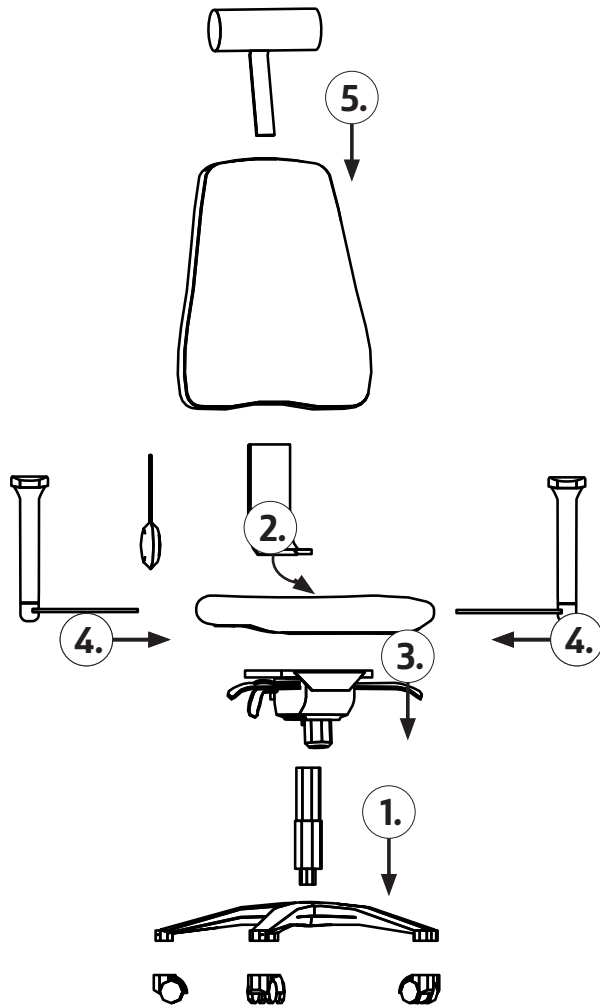

Assembly instructions

LD 6230 | LD 6240

LD 6330 | LD 6340

LD 6230 | LD 6330

LD 6240 | LD 6340

LANAB GROUP:
www.lanabgroup.se

2. 2.1 2.2 2.3 2.4

4x [Washer] 4x [Pin] 1x [Hex Key]

3. 3.

4. 2x [Washer] 2x [Pin] 1x [Hex Key] 4. 4.